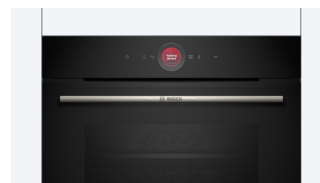

Bosch Serie 8 CBG7741B1 horno 47 L A+ Negro, Acero inoxidable

Marca : Bosch

Familia de productos: Serie 8 Código del producto: CBG7741B1

Nombre del producto : CBG7741B1

Bosch Serie 8 CBG7741B1. Tamaño del horno: Medio, Tipo de horno: Horno eléctrico, Total capacidad interior, horno (s): 47 L. Tipo de instalación: Integrado, Color del producto: Negro, Acero inoxidable, Tipo de control: Tocar. Tipo de reloj: Electrónico. Clase de eficiencia de energía: A+, Consumo de energía (convencional): 0,73 kWh, Consumo de energía (convección forzada): 0,61 kWh. Cantidad de lámparas: 1 lámpara(s), Tipo de lámpara: Halógeno